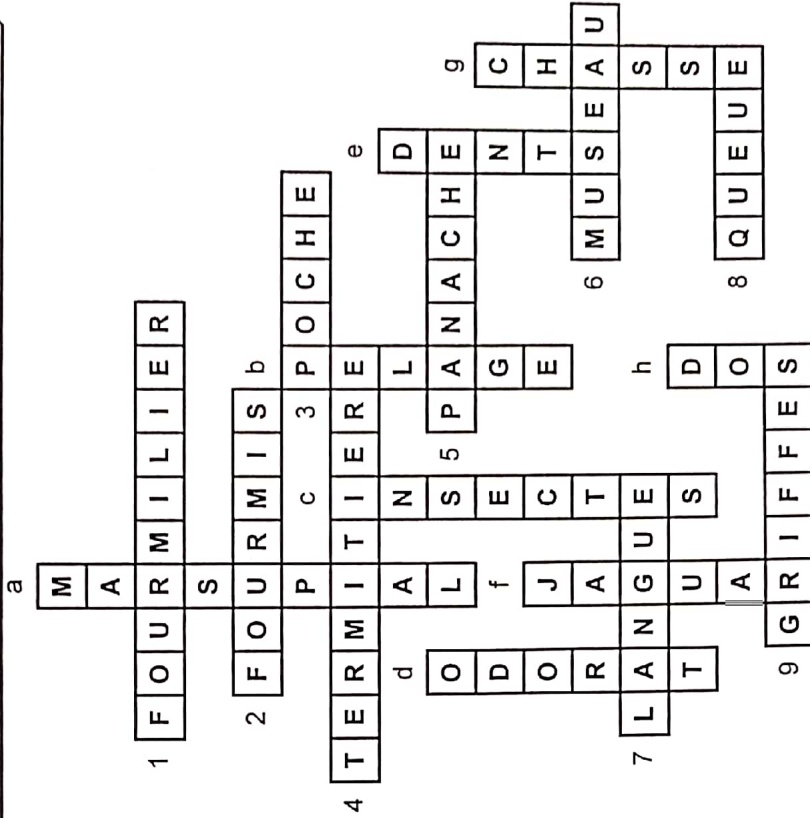

Mots croisés

Horizontalement

1. Autre nom du tamanoir.
2. Insectes.
3. La femelle en a une.
4. Endroit où vivent les termites.
5. C'est la forme de sa queue.
6. Partie avant de la gueule.
7. Elle est gluante.
8. Elle est en panache
9. Ongles crochus.

Verticalement

1. Mammifère à poche
2. Composé de longs poils raides.
3. Proies.
4. Un des cinq sens.
5. Il n'en a pas.
6. Prédateur.
7. Il y part au lever du soleil.
8. Partie du corps de la femelle sur laquelle elle porte son petit.