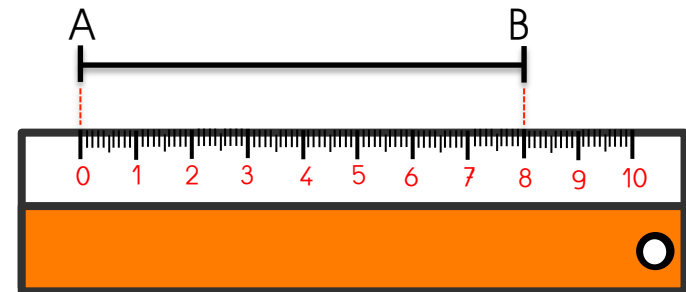

Mesurer des segments

Pour mesurer un segment :

On place le 0 de la règle sur l'extrémité gauche du segment et on lit la mesure de l'extrémité droite du segment .

Le segment AB mesure 8 cm .

Mesure ces segments.

Boutdegomme.fr

Mesurer des segments

Pour mesurer un segment :

On place le 0 de la règle sur l'extrémité gauche du segment et on lit la mesure de l'extrémité droite du segment .

Le segment AB mesure 8 cm .

Mesure ces segments.

Boutdegomme.fr