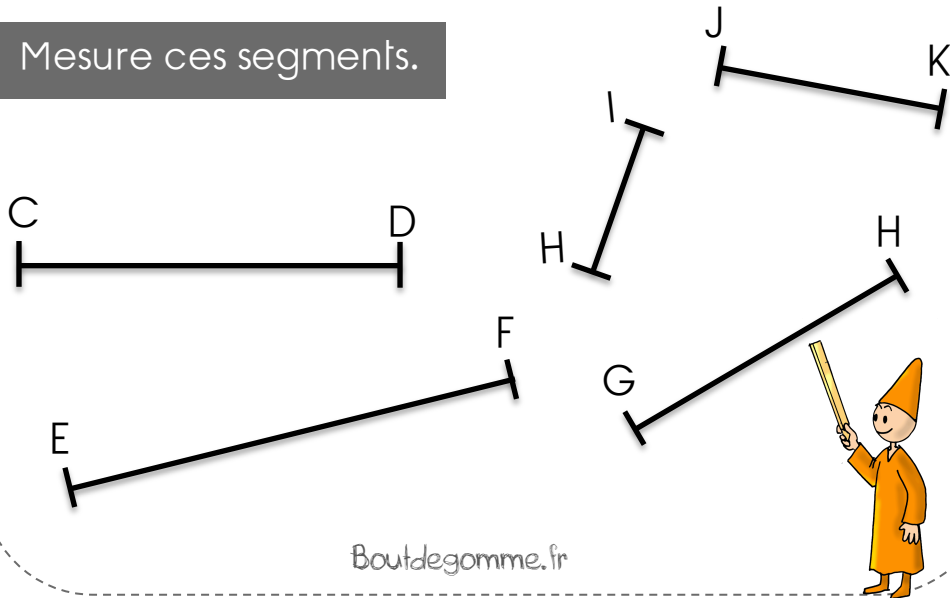

Mesurer des segments

Pour mesurer un segment :

On place le 0 de la règle sur l'extrémité gauche du segment et on lit la mesure de l'extrémité droite du segment .

Le segment AB mesure 8 cm .

Mesure ces segments.

Boutdegomme.fr

Mesurer des segments

Pour mesurer un segment :

On place le 0 de la règle sur l'extrémité gauche du segment et on lit la mesure de l'extrémité droite du segment .

Le segment AB mesure 8 cm .

Mesure ces segments.

Boutdegomme.fr