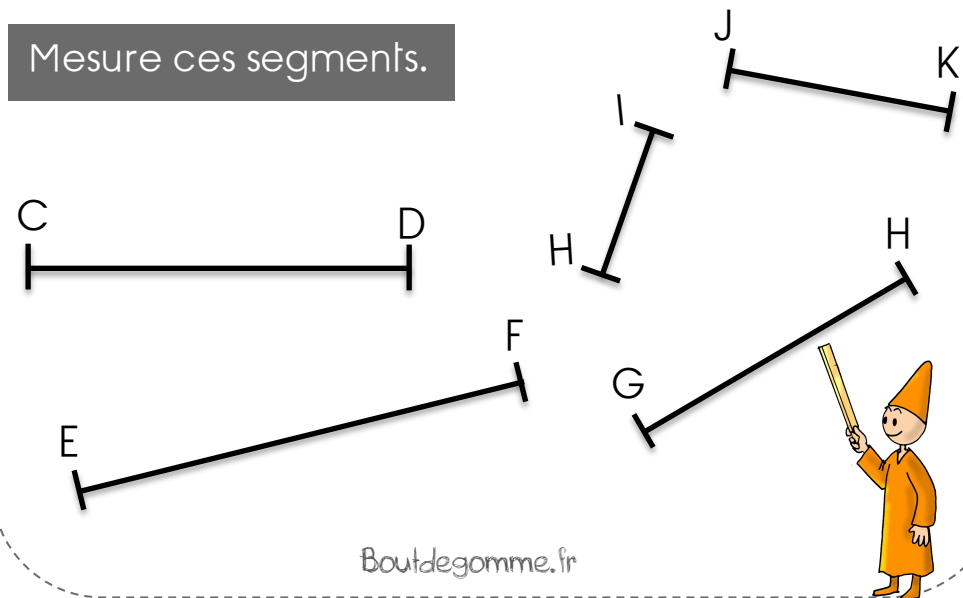

Mesurer des segments

Pour mesurer un segment :

On place le 0 de la règle sur l'extrémité gauche du segment et on lit la mesure de l'extrémité droite du segment .

Le segment AB mesure 8 cm .

Mesure ces segments.

Boutdegomme.fr

Mesurer des segments

Pour mesurer un segment :

On place le 0 de la règle sur l'extrémité gauche du segment et on lit la mesure de l'extrémité droite du segment .

Le segment AB mesure 8 cm .

Mesure ces segments.

Boutdegomme.fr