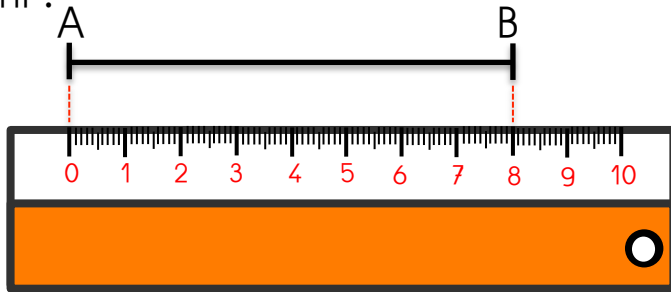

Mesurer des segments

Pour mesurer un segment :

On place le 0 de la règle sur l'extrémité gauche du segment et on lit la mesure de l'extrémité droite du segment .

Le segment AB mesure 8 cm .

Mesure ces segments.

Boutdegomme.fr

Mesurer des segments

Pour mesurer un segment :

On place le 0 de la règle sur l'extrémité gauche du segment et on lit la mesure de l'extrémité droite du segment .

Le segment AB mesure 8 cm .

Mesure ces segments.

Boutdegomme.fr