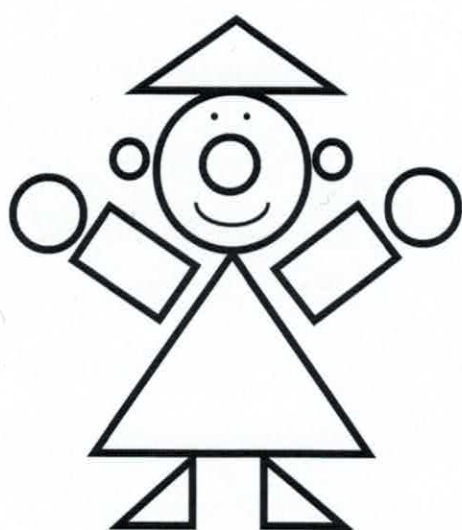

# formes géométriques

Colorie     et compte :

# Formes géométriques

Colorie les formes selon le code couleur :

	<b>cercles :</b> rouge
	<b>carrés :</b> rose
	<b>triangles :</b> bleu
	<b>rectangles :</b> vert