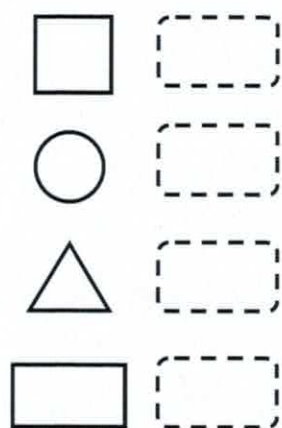

# formes géométriques

Colorie     et compte :

# Formes géométriques

Colorie les formes selon le code couleur :

	<b>cercles :</b> rouge
	<b>carrés :</b> rose
	<b>triangles :</b> bleu
	<b>rectangles :</b> vert